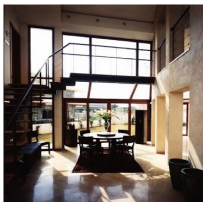

שכונות מגורים

שכונות מגורים עבור שיכון עובדים

- שכונת קוטגים ברמת פולג, נתניה.
- שכונת קוטגים בנווה עוז, פ"ת.
- מאה יחידות דיור, אשדוד.
- שכונת קוטגים באבן יהודה.
- שכונת קוטגים ובניינים מדורגים בכפר סבא.
- שכונת מגורים לזוגות צעירים, באר - שבע.

שכונות מגורים עבור ב.צ. הנדסה

- שכונת בתים פרטיים טוריים בנחל עשן, באר-שבע.
- 80 יחידות דיור, באר - שבע.
- בנין מגורים, רמת - גן.
- מגדלי השלום 180 יחידות, קריית גת.

שכונות מגורים עבור חברת מליבו ישראל

- שכונת קוטגים ברמת פולג, נתניה.
- שכונות קוטגים ובניינים מדורגים שמורת מליבו, נס ציונה.

שכונת מגורים ומגדל מגורים עבור חברת מ.אביב

- שכונת מגורים 46 יחידות במעלה אדומים מתחם 007.
- עיצוב פנים וקומות המסחר בית כלל ירושלים.

שכונת מגורים ומגדל דירות עבור חברת י.ח.דימרי בע"מ

- שכונת מגורים בהר חומה.
- מגדל מגורים כוכב הצפון, ת"א.