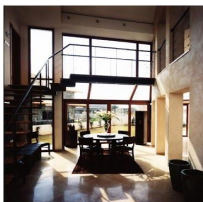

פרוייקט שכונת מגורים באורלנדו, ארה"ב עבור חברת ברנוביץ .

פרוייקטים שנבנו בישראל החל משנת 1980 עד היום:

- בית כלל, ת"א.
- מלון דניאל, הרצליה פיתוח, 300 ח'.
- מלון פארק, ת"א, 100 ח'.
- עיצוב פנים הועד הפועל, ת"א.
- עיצוב פנים עיריית רחובות.
- המטווח החדש, רחובות.
- הוסטל הר חומה 125 ח', עבור משרד השיכון.
- הוסטל בית שמש 125 ח', עבור משרד השיכון.
- משרדי מליבו, ת"א.
- עיצוב פנים בית מפלגת העבודה, ת"א.
- עיצוב פנים בניין כלל החדש, ירושלים.
- עיצוב פנים משרדי מנהל מקרקעי ישראל, ת"א.
- עיצוב פנים הלשכה לשיקום נכים בית ניפ, ת"א.
- בית ב.ס.ר. ועיצוב פנים משרדי החברה, ת"א.